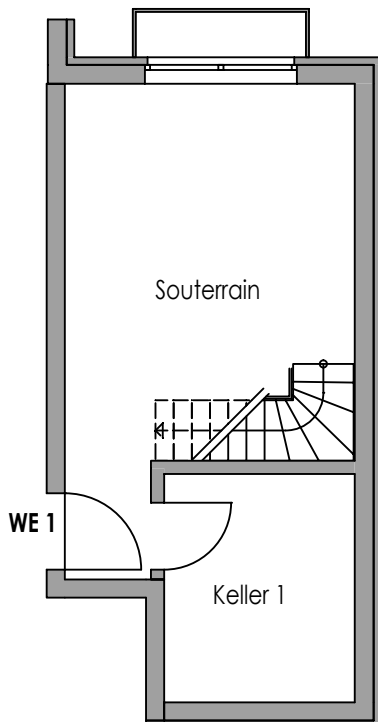

Erdgeschoss
27,85m² Wohnbereich
4,72m² Diele
14,61m² Schlafen
7,52m² Bad
0,76m² Abstell.
8,25m² Terrasse (1/2 Fläche)
63,71m² Wohnfläche EG

ca. 40m² Garten

Untergeschoss
9,21m² Souterrain (1/2 Fläche)

72,92m² Wohnfläche gesamt

Untergeschoss Nutzfläche
7,38m² Keller 1